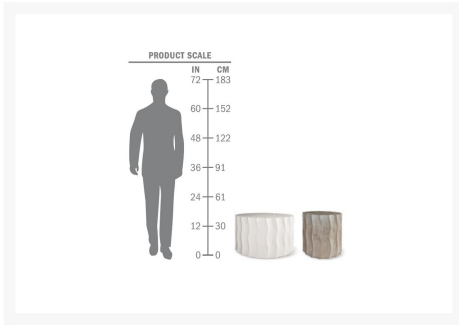

## Product Images

### Dimensions

- 16"W x 16"D x 16"H (31 lbs.)