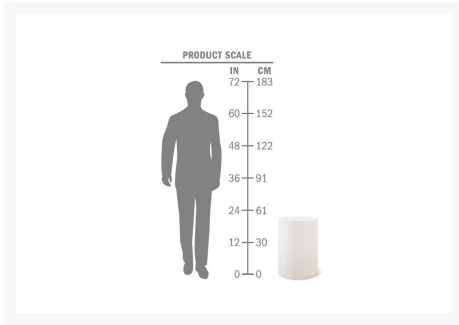

## Product Images

### Dimensions

- 15"W x 15"D x 16"H (31 lbs.)