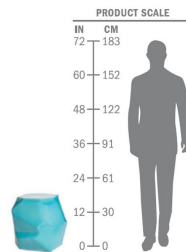

Product Images