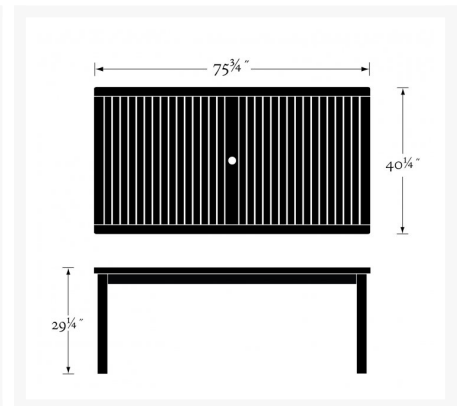

Product Images