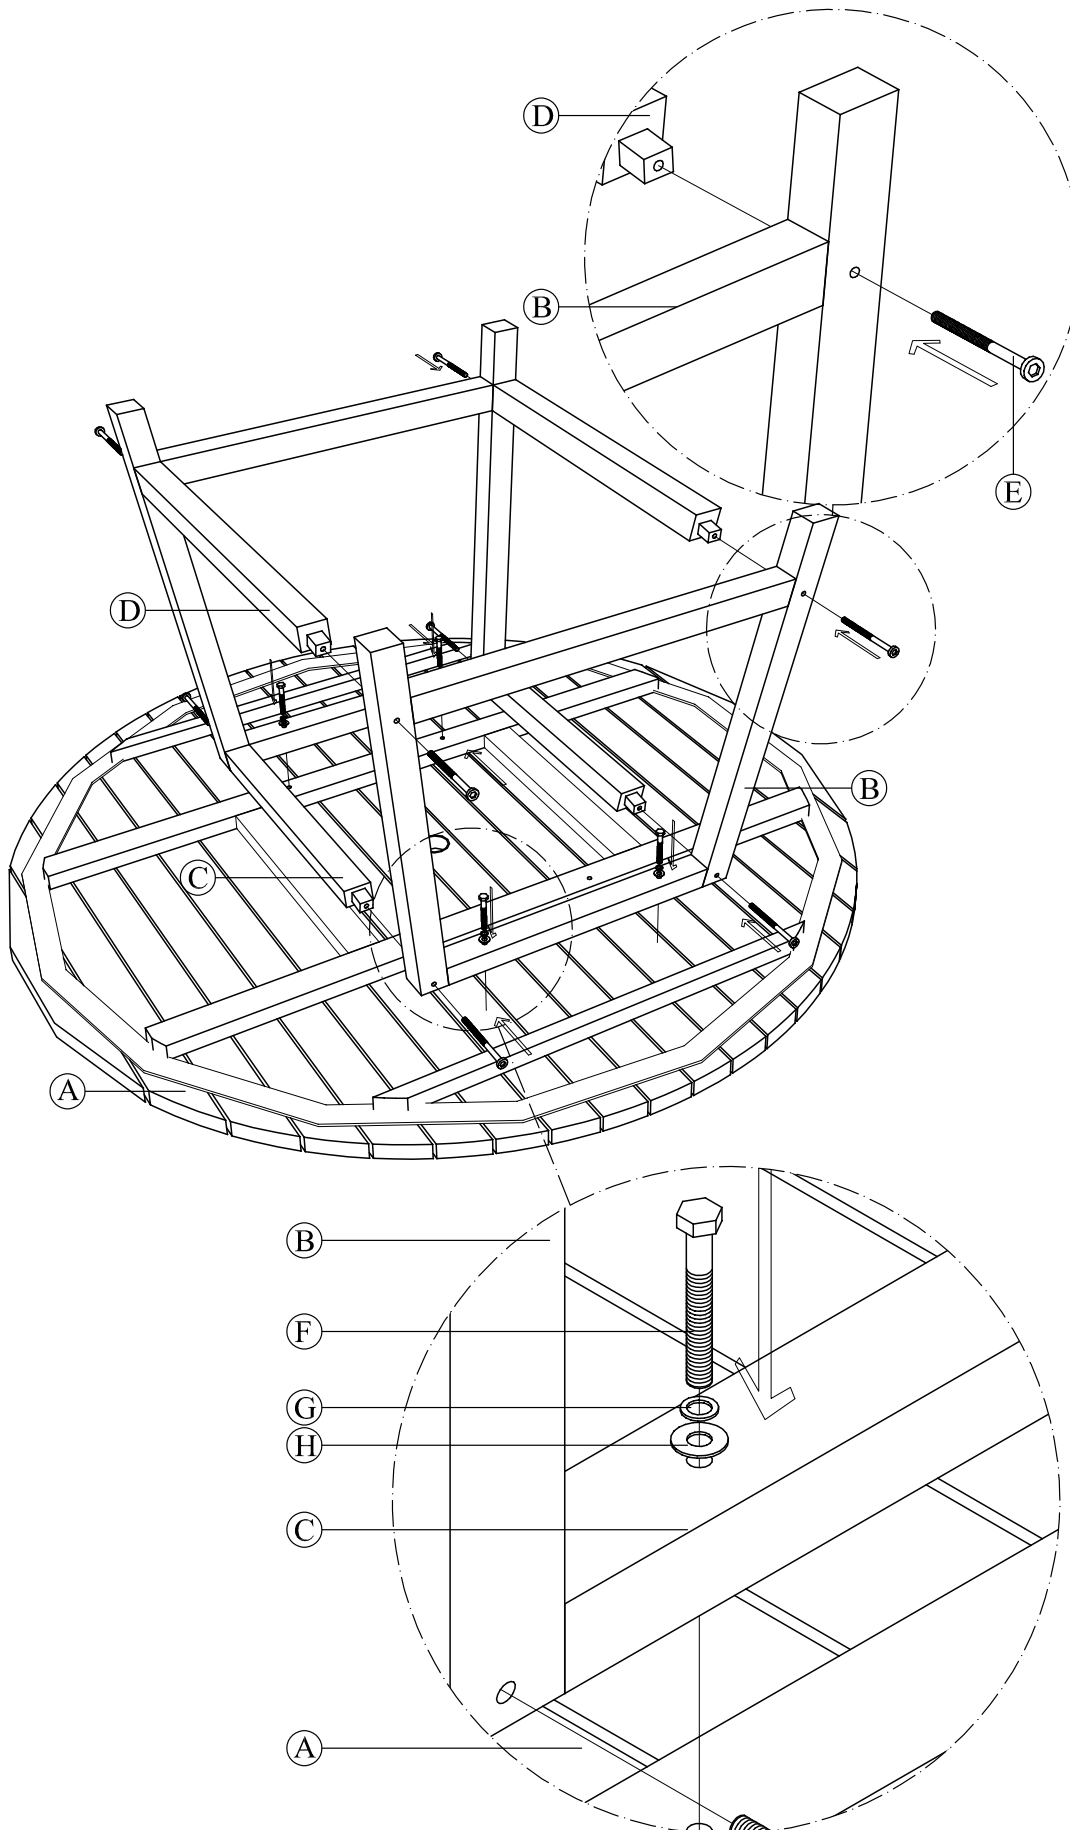

# Assembly instruction

9442 GEORGE ROUND TABLE Ø120

**Sika·Design**<sup>®</sup>  
HANDMADE FURNITURE

## PART LIST

(A)		1 PC
(B)		2 PCS
(C)		2 PCS
(D)		2 PCS
(E)		JCBC M6X100 - 8 PCS
(F)		M8X80 - 4 PCS
(G)		M8 - 4 PCS
(H)		M8 - 4 PCS