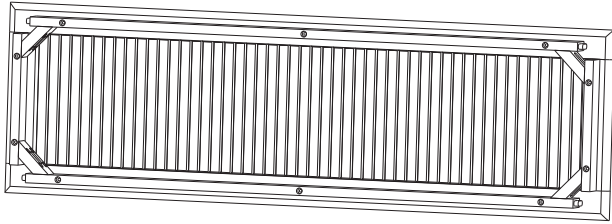

COMPONENTS

100

101

103 (R)

103 (L)

HARDWARE

<p>A</p>  <p>4 pcs.</p>	<p>B</p>  <p>4 pcs.</p>	<p>C</p>  <p>4 pcs.</p>
<p>D</p>  <p>M6 x 45 MM 4 pcs.</p>	<p>E</p>  <p>4MM 1 pc.</p>	

STEP 1

STEP 2

STEP 3

OPAL CONSOLE TABLE (#6534)

63730

Assembly Instructions