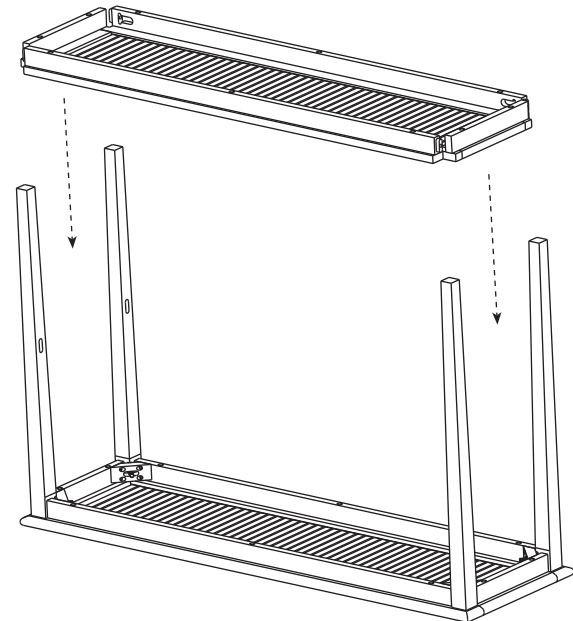

COMPONENTS

100

101

103 (R)

103 (L)

HARDWARE

<p>A</p>  <p>4 pcs.</p>	<p>B</p>  <p>4 pcs.</p>	<p>C</p>  <p>4 pcs.</p>
<p>D</p>  <p>M6 x 45 MM 4 pcs.</p>	<p>E</p>  <p>4MM 1 pc.</p>	

STEP 1

STEP 2

STEP 3

OPAL CONSOLE TABLE (#6534)

63730

Assembly Instructions