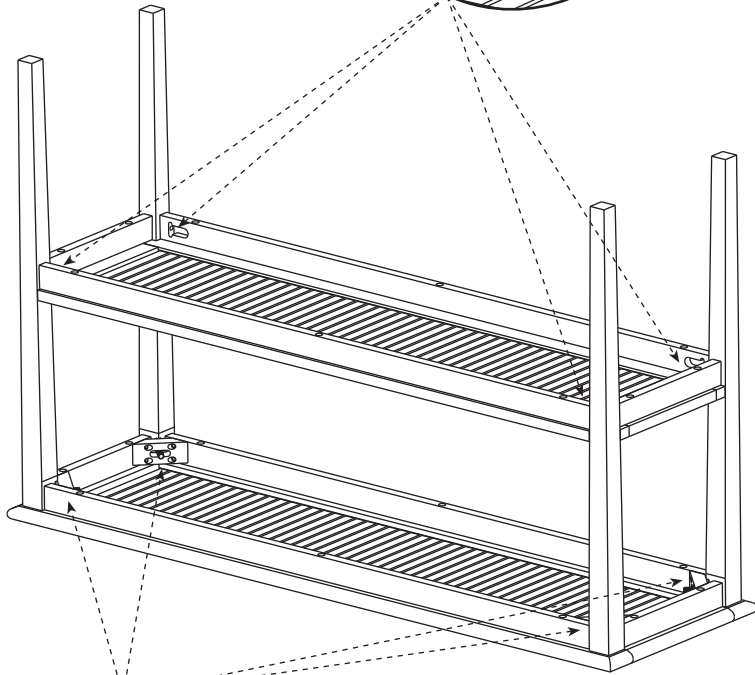

COMPONENTS

100

101

103 (R)

103 (L)

HARDWARE

<p>A</p>  <p>4 pcs.</p>	<p>B</p>  <p>4 pcs.</p>	<p>C</p>  <p>4 pcs.</p>
<p>D</p>  <p>M6 x 45 MM 4 pcs.</p>	<p>E</p>  <p>4MM 1 pc.</p>	

STEP 1

STEP 2

STEP 3

OPAL CONSOLE TABLE (#6534)

63730

Assembly Instructions