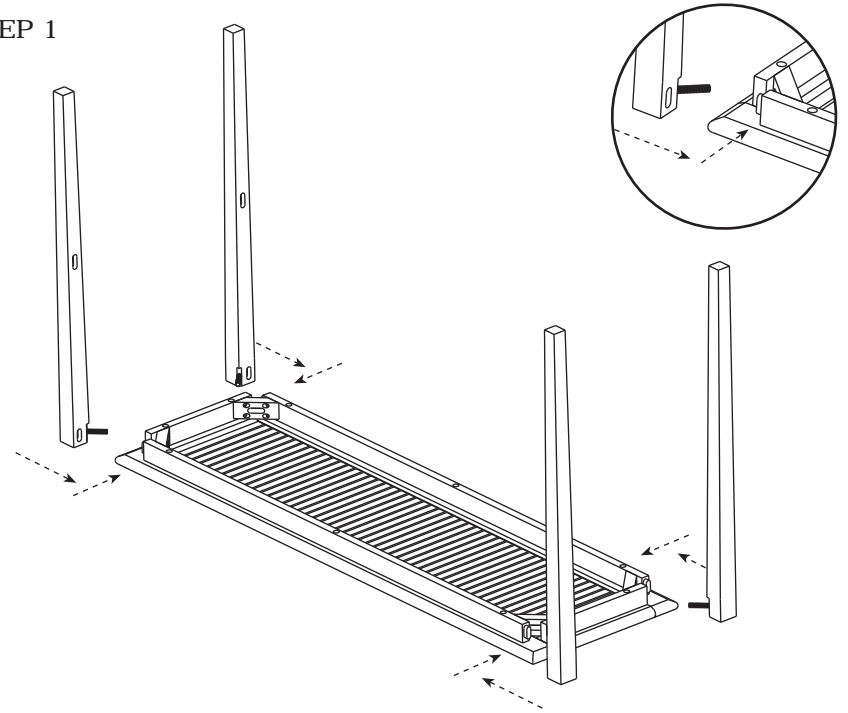

COMPONENTS

100

101

103 (R)

103 (L)

HARDWARE

<p>A</p>  <p>4 pcs.</p>	<p>B</p>  <p>4 pcs.</p>	<p>C</p>  <p>4 pcs.</p>
<p>D</p>  <p>M6 x 45 MM 4 pcs.</p>	<p>E</p>  <p>4MM 1 pc.</p>	

STEP 1

STEP 2

STEP 3

OPAL CONSOLE TABLE (#6534)

63730

Assembly Instructions