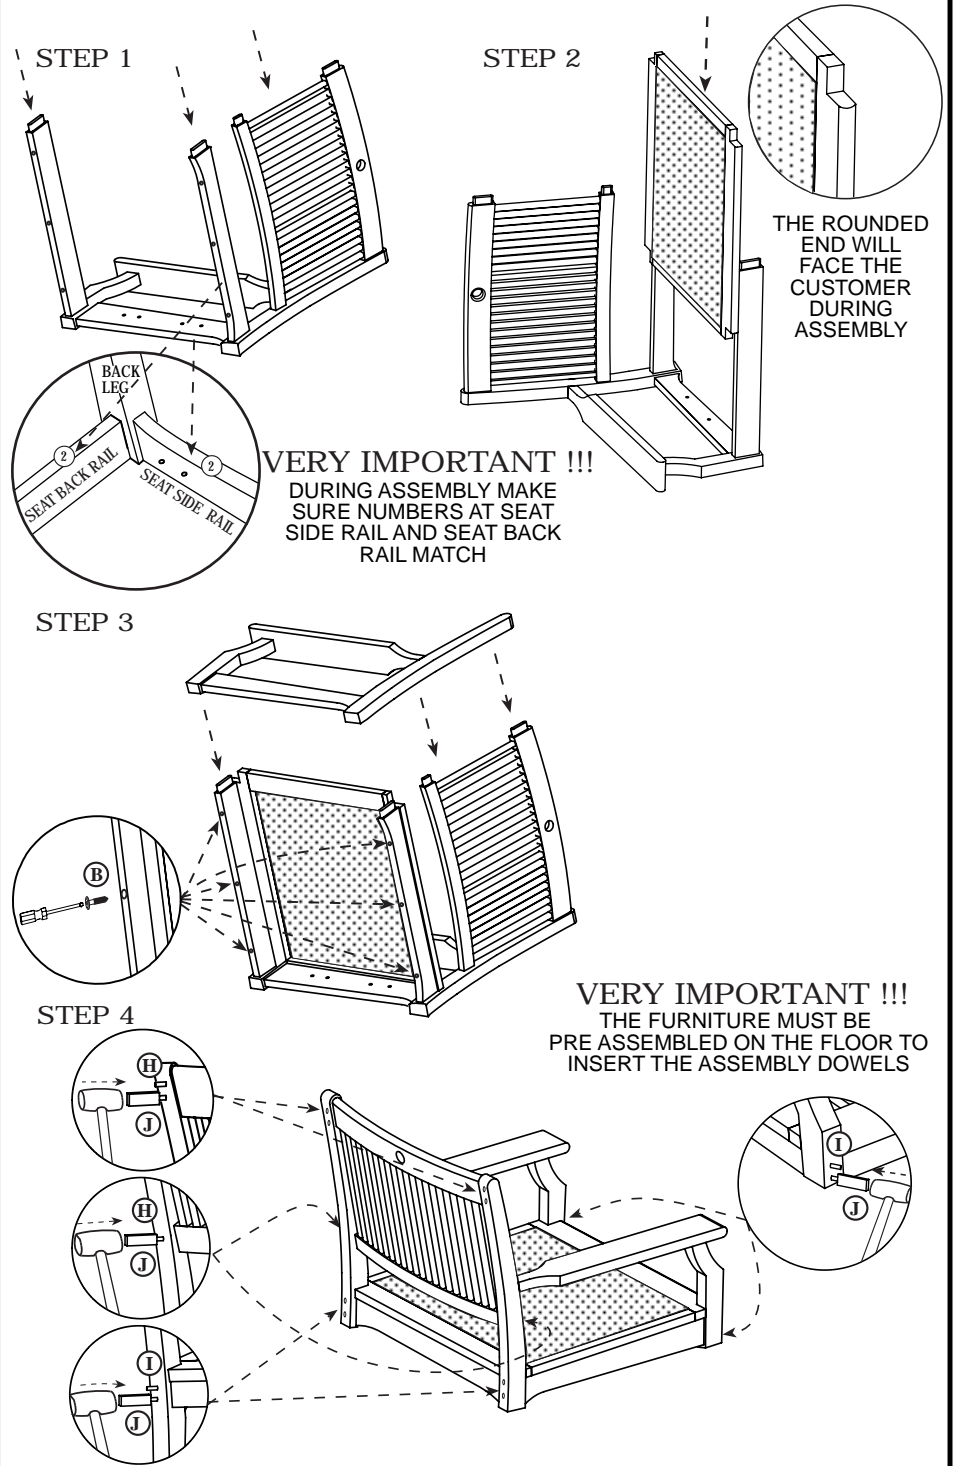

COMPONENTS

HARDWARE

<p>A</p>  <p>M6 x 70 2 pcs.</p>	<p>B</p>  <p>5 x 70 6 pcs.</p>	<p>C</p>  <p>2 pcs.</p>	<p>D</p>  <p>1 pc.</p>
<p>E</p>  <p>M6 x 20 8 pcs.</p>	<p>F</p>  <p>M6 x 25 4 pcs.</p>	<p>G</p>  <p>4 pcs.</p>	<p>J</p>  <p>1 pc.</p>
<p>I</p>  <p>8X42Mm 8 pcs.</p>	<p>H</p>  <p>8X32Mm 6 pcs.</p>	<p>L</p>  <p>1 pc.</p>	

TOOLS REQUIRED

STEP 5

STEP 6

STEP 7

OPAL SWIVEL LOUNGE CHAIR (#6562)

63440

Assembly Instructions