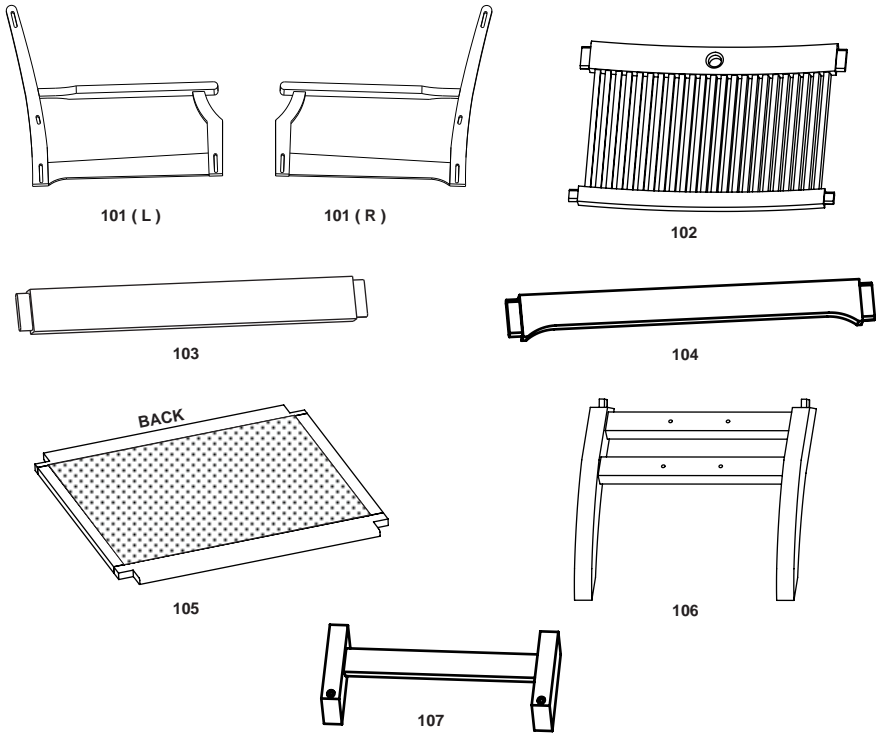

COMPONENTS

HARDWARE

<p>A</p>  <p>M6 x 70 2 pcs.</p>	<p>B</p>  <p>5 x 70 6 pcs.</p>	<p>C</p>  <p>2 pcs.</p>	<p>D</p>  <p>1 pc.</p>
<p>E</p>  <p>M6 x 20 8 pcs.</p>	<p>F</p>  <p>M6 x 25 4 pcs.</p>	<p>G</p>  <p>4 pcs.</p>	<p>J</p>  <p>1 pc.</p>
<p>I</p>  <p>8X42Mm 8 pcs.</p>	<p>H</p>  <p>8X32Mm 6 pcs.</p>	<p>L</p>  <p>1 pc.</p>	

TOOLS REQUIRED

STEP 5

STEP 6

STEP 7

OPAL SWIVEL LOUNGE CHAIR (#6562)

63440

Assembly Instructions