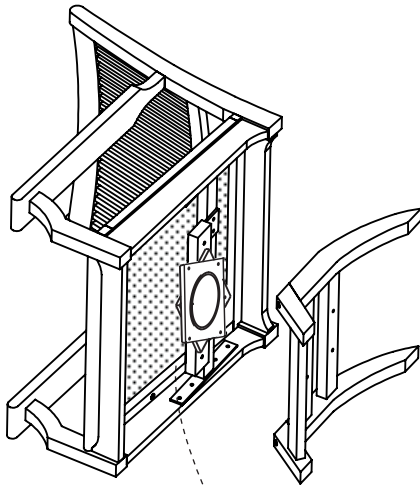

COMPONENTS

HARDWARE

<p>A</p>  <p>M6 x 70 2 pcs.</p>	<p>B</p>  <p>5 x 70 6 pcs.</p>	<p>C</p>  <p>2 pcs.</p>	<p>D</p>  <p>1 pc.</p>
<p>E</p>  <p>M6 x 20 8 pcs.</p>	<p>F</p>  <p>M6 x 25 4 pcs.</p>	<p>G</p>  <p>4 pcs.</p>	<p>J</p>  <p>1 pc.</p>
<p>I</p>  <p>8X42Mm 8 pcs.</p>	<p>H</p>  <p>8X32Mm 6 pcs.</p>	<p>L</p>  <p>1 pc.</p>	

TOOLS REQUIRED

STEP 5

STEP 6

STEP 7

OPAL SWIVEL LOUNGE CHAIR (#6562)

63440

Assembly Instructions