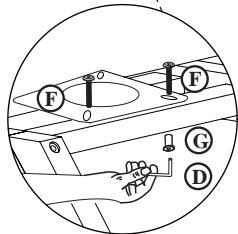

COMPONENTS

HARDWARE

<p>A</p>  <p>M6 x 70 2 pcs.</p>	<p>B</p>  <p>5 x 70 6 pcs.</p>	<p>C</p>  <p>2 pcs.</p>	<p>D</p>  <p>1 pc.</p>
<p>E</p>  <p>M6 x 20 8 pcs.</p>	<p>F</p>  <p>M6 x 25 4 pcs.</p>	<p>G</p>  <p>4 pcs.</p>	<p>J</p>  <p>1 pc.</p>
<p>I</p>  <p>8X42Mm 8 pcs.</p>	<p>H</p>  <p>8X32Mm 6 pcs.</p>	<p>L</p>  <p>1 pc.</p>	

TOOLS REQUIRED

STEP 5

STEP 6

STEP 7

OPAL SWIVEL LOUNGE CHAIR (#6562)

63440

Assembly Instructions