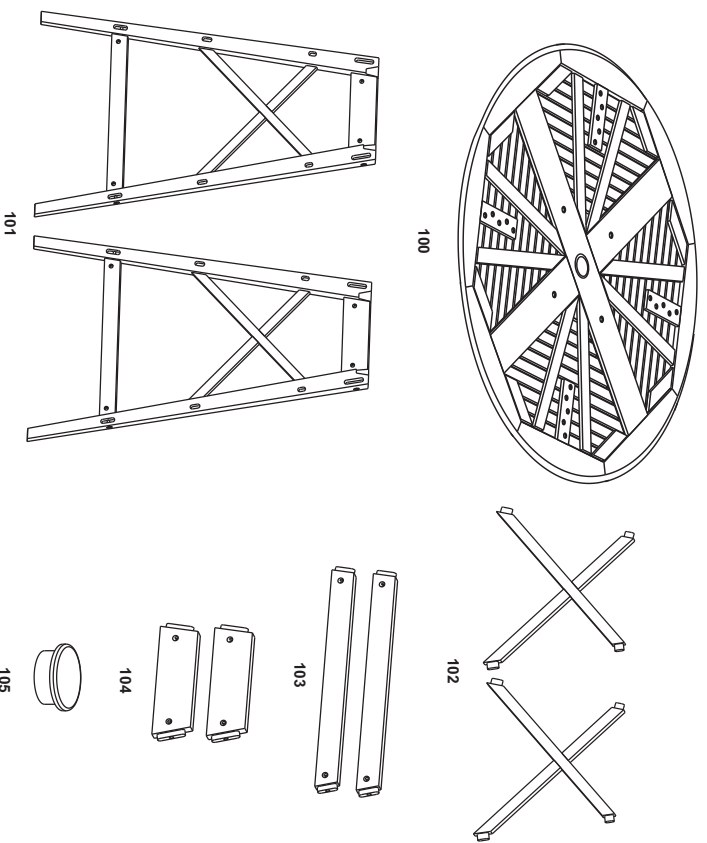

COMPONENTS

<p>A</p>  <p>M6 x 75 4 pcs.</p>	<p>B</p>  <p>M6 x 65 4 pcs.</p>	<p>C</p>  <p>M6 x 20 4 pcs.</p>	<p>D</p>  <p>8 pcs.</p>
<p>E</p>  <p>1 pc.</p>	<p>F</p>  <p>1 pc.</p>		

TOOLS REQUIRED

STEP 1

STEP 2

STEP 3

STEP 4

STEP 5

OPAL HI DINING TABLE (#6423)

63240

Assembly Instructions