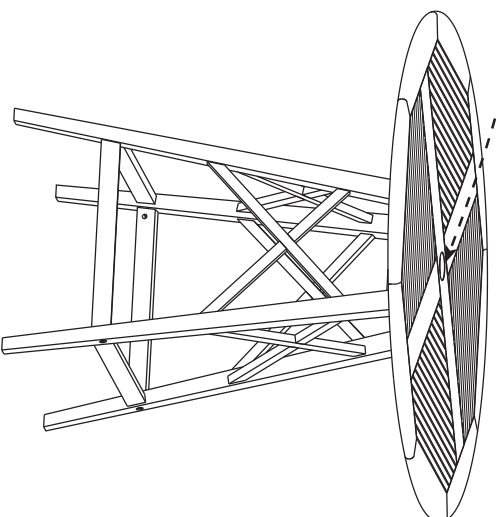

COMPONENTS

<p>A</p>  <p>M6 x 75 4 pcs.</p>	<p>B</p>  <p>M6 x 65 4 pcs.</p>	<p>C</p>  <p>M6 x 20 4 pcs.</p>	<p>D</p>  <p>8 pcs.</p>
<p>E</p>  <p>1 pc.</p>	<p>F</p>  <p>1 pc.</p>		

TOOLS REQUIRED

STEP 1

STEP 2

STEP 3

STEP 4

STEP 5

OPAL HI DINING TABLE (#6423)

63240

Assembly Instructions