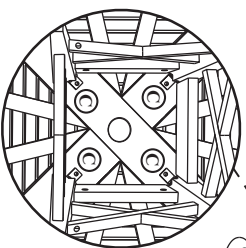

COMPONENTS

<p>A</p>  <p>M6 x 75 4 pcs.</p>	<p>B</p>  <p>M6 x 65 4 pcs.</p>	<p>C</p>  <p>M6 x 20 4 pcs.</p>	<p>D</p>  <p>8 pcs.</p>
<p>E</p>  <p>1 pc.</p>	<p>F</p>  <p>1 pc.</p>		

TOOLS REQUIRED

STEP 1

STEP 2

STEP 3

STEP 4

STEP 5

OPAL HI DINING TABLE (#6423)

63240

Assembly Instructions