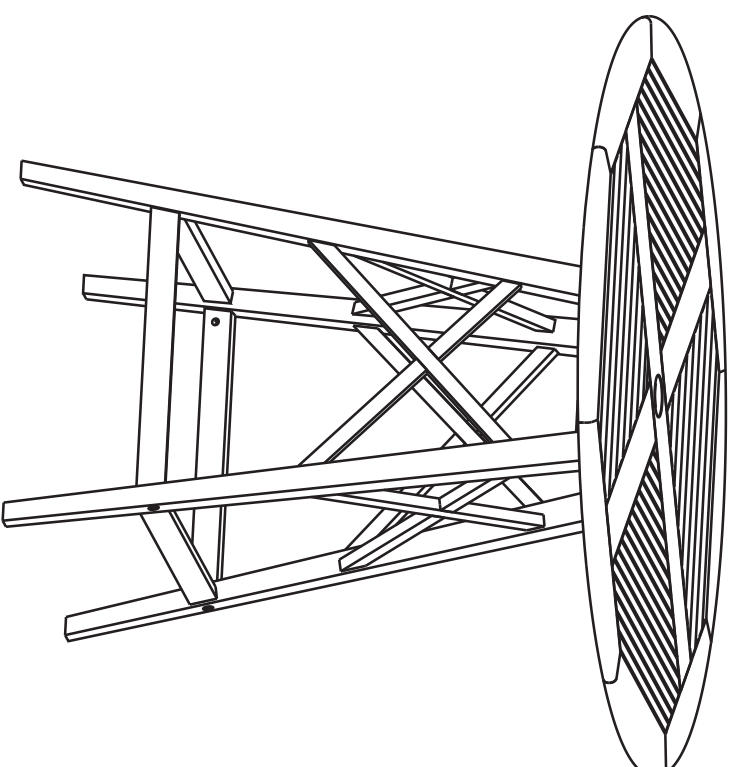

COMPONENTS

<p>A</p>  <p>M6 x 75 4 pcs.</p>	<p>B</p>  <p>M6 x 65 4 pcs.</p>	<p>C</p>  <p>M6 x 20 4 pcs.</p>	<p>D</p>  <p>8 pcs.</p>
<p>E</p>  <p>1 pc.</p>	<p>F</p>  <p>1 pc.</p>		

TOOLS REQUIRED

STEP 1

STEP 2

STEP 3

STEP 4

STEP 5

OPAL HI DINING TABLE (#6423)

63240

Assembly Instructions