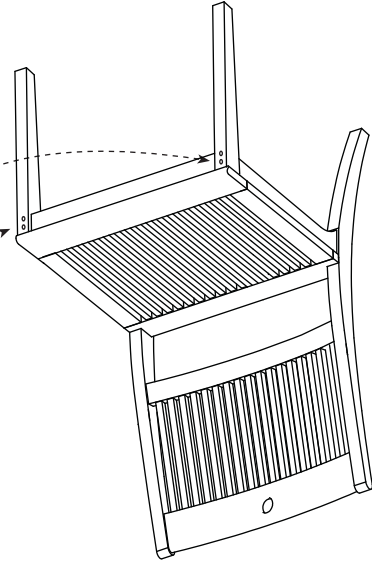

COMPONENTS

HARDWARE

<p>A</p> <p>50 mm 4 pcs.</p> 	<p>B</p> <p>35 x 8mm 10 pcs.</p> 	<p>C</p> <p>22 x 8mm 4 pcs.</p> 	<p>D</p> <p>1 pc.</p> 
--	--	---	---

TOOLS REQUIRED

STEP 1

STEP 2

STEP 3

OPAL SIDE CHAIR(#6287)
63020
Assembly Instructions

STEP 5

STEP 4