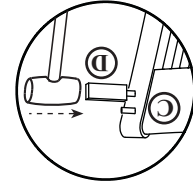

COMPONENTS

HARDWARE

<p>A</p> <p>50 mm 4 pcs.</p> 	<p>B</p> <p>35 x 8mm 10 pcs.</p> 	<p>C</p> <p>22 x 8mm 4 pcs.</p> 	<p>D</p> <p>1 pc.</p> 
--	--	---	---

TOOLS REQUIRED

STEP 1

STEP 2

STEP 3

OPAL SIDE CHAIR(#6287)
63020
Assembly Instructions