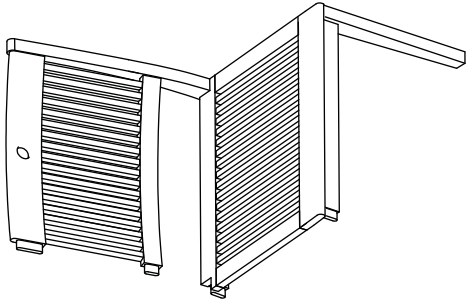

COMPONENTS

HARDWARE

<p>A</p> <p>50 mm 4 pcs.</p> 	<p>B</p> <p>35 x 8mm 10 pcs.</p> 	<p>C</p> <p>22 x 8mm 4 pcs.</p> 	<p>D</p> <p>1 pc.</p> 
--	--	---	---

TOOLS REQUIRED

STEP 1

STEP 2

STEP 3

OPAL SIDE CHAIR(#6287)
63020
Assembly Instructions