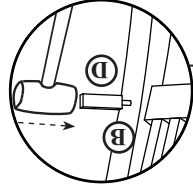

COMPONENTS

HARDWARE

<p>A</p> <p>50 mm 4 pcs.</p> 	<p>B</p> <p>35 x 8mm 10 pcs.</p> 	<p>C</p> <p>22 x 8mm 4 pcs.</p> 	<p>D</p> <p>1 pc.</p> 
--	--	---	---

TOOLS REQUIRED

STEP 1

STEP 2

STEP 3

OPAL SIDE CHAIR(#6287)
63020
Assembly Instructions