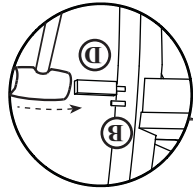

COMPONENTS

HARDWARE

<p>A</p> <p>50 mm 4 pcs.</p> 	<p>B</p> <p>35 x 8mm 10 pcs.</p> 	<p>C</p> <p>22 x 8mm 4 pcs.</p> 	<p>D</p> <p>1 pc.</p> 
--	--	---	---

TOOLS REQUIRED

STEP 1

STEP 2

STEP 3

OPAL SIDE CHAIR(#6287)
63020
Assembly Instructions