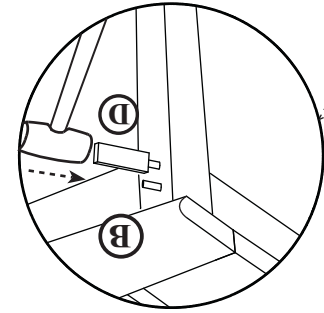

COMPONENTS

HARDWARE

<p>A</p> <p>50 mm 4 pcs.</p> 	<p>B</p> <p>35 x 8mm 10 pcs.</p> 	<p>C</p> <p>22 x 8mm 4 pcs.</p> 	<p>D</p> <p>1 pc.</p> 
--	--	---	---

TOOLS REQUIRED

STEP 1

STEP 2

STEP 3

OPAL SIDE CHAIR(#6287)
63020
Assembly Instructions