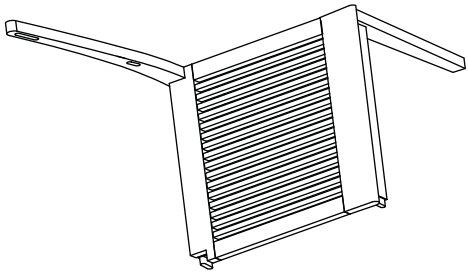

COMPONENTS

HARDWARE

<p>A</p> <p>50 mm 4 pcs.</p> 	<p>B</p> <p>35 x 8mm 10 pcs.</p> 	<p>C</p> <p>22 x 8mm 4 pcs.</p> 	<p>D</p> <p>1 pc.</p> 
--	--	---	---

TOOLS REQUIRED

STEP 1

STEP 2

STEP 3

OPAL SIDE CHAIR(#6287)
63020
Assembly Instructions