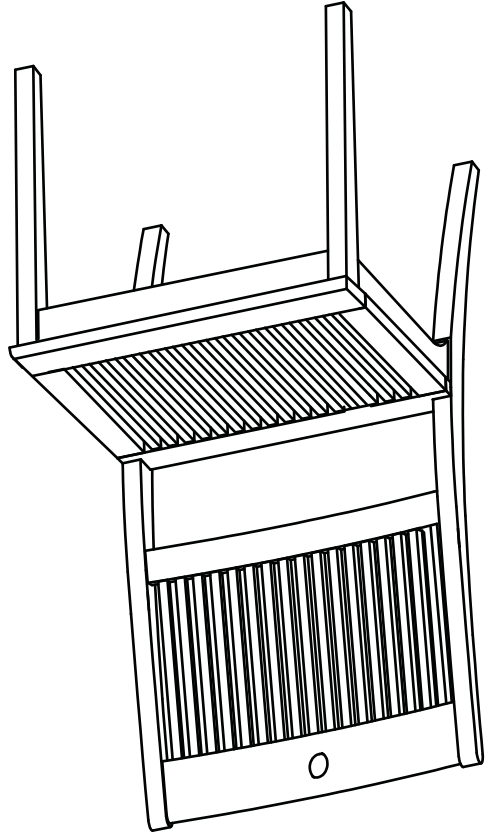

COMPONENTS

HARDWARE

<p>A</p> <p>50 mm 4 pcs.</p> 	<p>B</p> <p>35 x 8mm 10 pcs.</p> 	<p>C</p> <p>22 x 8mm 4 pcs.</p> 	<p>D</p> <p>1 pc.</p> 
--	--	---	---

TOOLS REQUIRED

STEP 1

STEP 2

STEP 3

OPAL SIDE CHAIR(#6287)
63020
Assembly Instructions