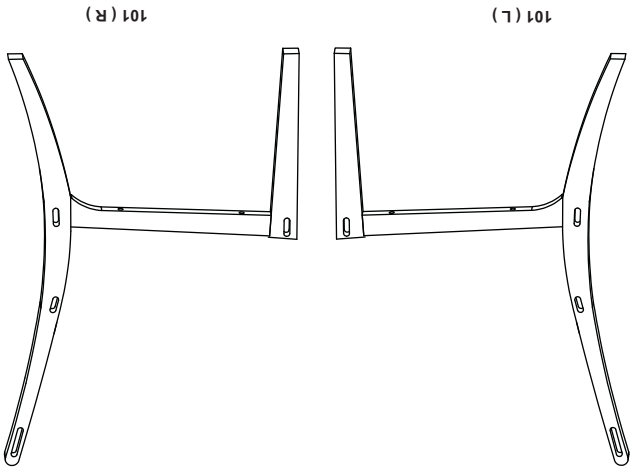

COMPONENTS

HARDWARE

<p>A</p> <p>50 mm 4 pcs.</p> 	<p>B</p> <p>35 x 8mm 10 pcs.</p> 	<p>C</p> <p>22 x 8mm 4 pcs.</p> 	<p>D</p> <p>1 pc.</p> 
--	--	---	---

TOOLS REQUIRED

STEP 1

STEP 2

STEP 3

OPAL SIDE CHAIR(#6287)
63020
Assembly Instructions

STEP 5

STEP 4