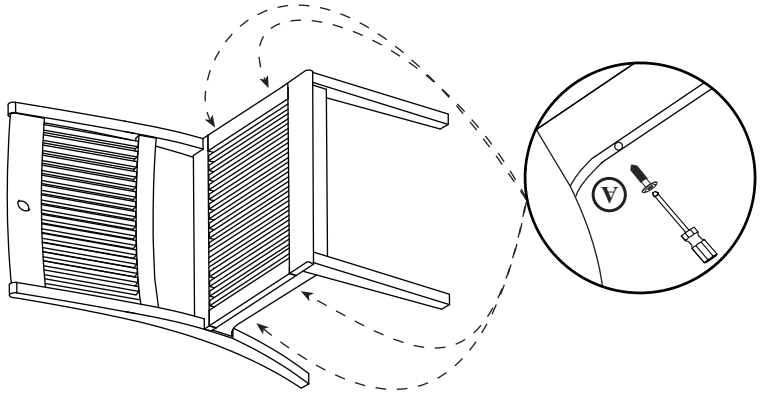

COMPONENTS

HARDWARE

<p>A</p> <p>50 mm 4 pcs.</p> 	<p>B</p> <p>35 x 8mm 10 pcs.</p> 	<p>C</p> <p>22 x 8mm 4 pcs.</p> 	<p>D</p> <p>1 pc.</p> 
--	--	---	---

TOOLS REQUIRED

STEP 1

STEP 2

STEP 3

OPAL SIDE CHAIR(#6287)
63020
Assembly Instructions

STEP 5

STEP 4