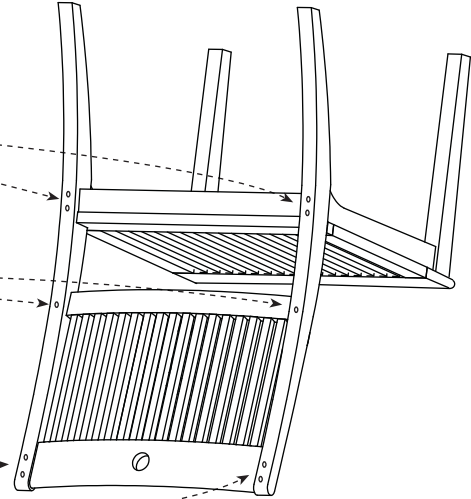

COMPONENTS

HARDWARE

<p>A</p> <p>50 mm 4 pcs.</p> 	<p>B</p> <p>35 x 8mm 10 pcs.</p> 	<p>C</p> <p>22 x 8mm 4 pcs.</p> 	<p>D</p> <p>1 pc.</p> 
--	--	---	---

TOOLS REQUIRED

STEP 1

STEP 2

STEP 3

OPAL SIDE CHAIR(#6287)
63020
Assembly Instructions

STEP 5

STEP 4