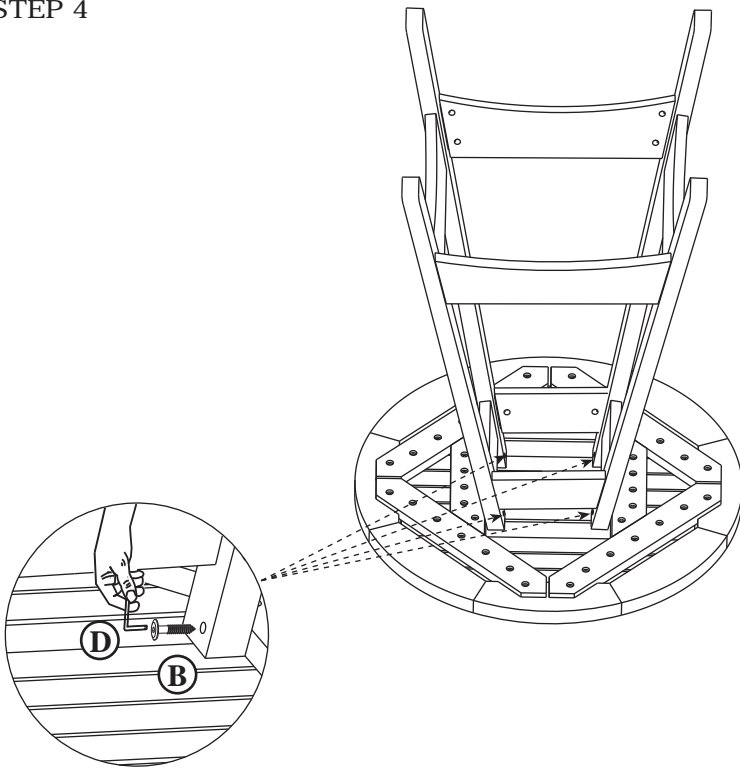

COMPONENTS

101

102

103

104

HARDWARE

<p>A</p>  <p>M6 x 55 mm 12 pcs.</p>	<p>B</p>  <p>50 mm 4 pcs.</p>	<p>C</p>  <p>12 pcs.</p>	<p>D</p>  <p>1 pc.</p>
--	--	---	---

TOOLS REQUIRED

flat head screwdriver

STEP 1

STEP 2

STEP 3

STEP 4

VENICE HI DINING TABLE(#6426)

62230

Assembly Instructions