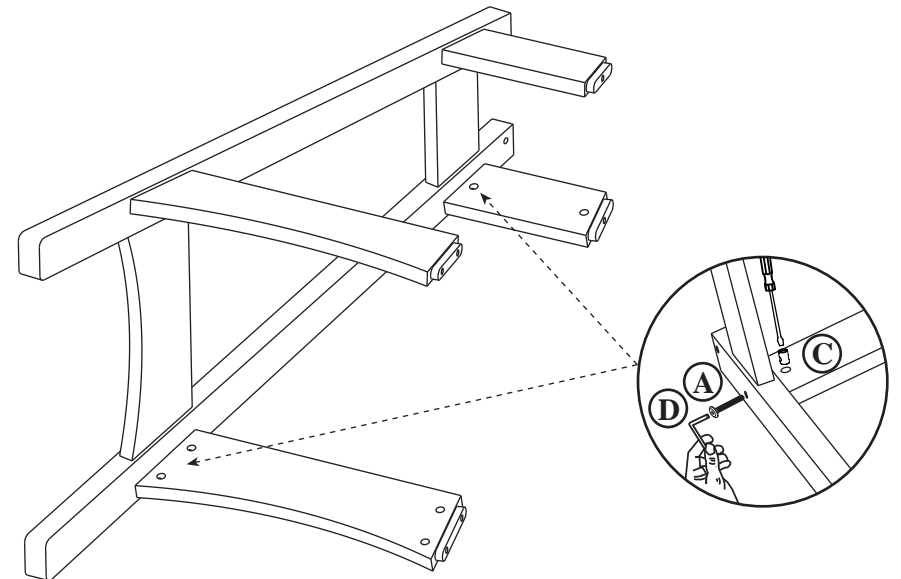

COMPONENTS

101

102

103

104

HARDWARE

<p>A</p>  <p>M6 x 55 mm 12 pcs.</p>	<p>B</p>  <p>50 mm 4 pcs.</p>	<p>C</p>  <p>12 pcs.</p>	<p>D</p>  <p>1 pc.</p>
--	--	---	---

TOOLS REQUIRED

flat head screwdriver

STEP 1

STEP 2

STEP 3

STEP 4

VENICE HI DINING TABLE(#6426)

62230

Assembly Instructions