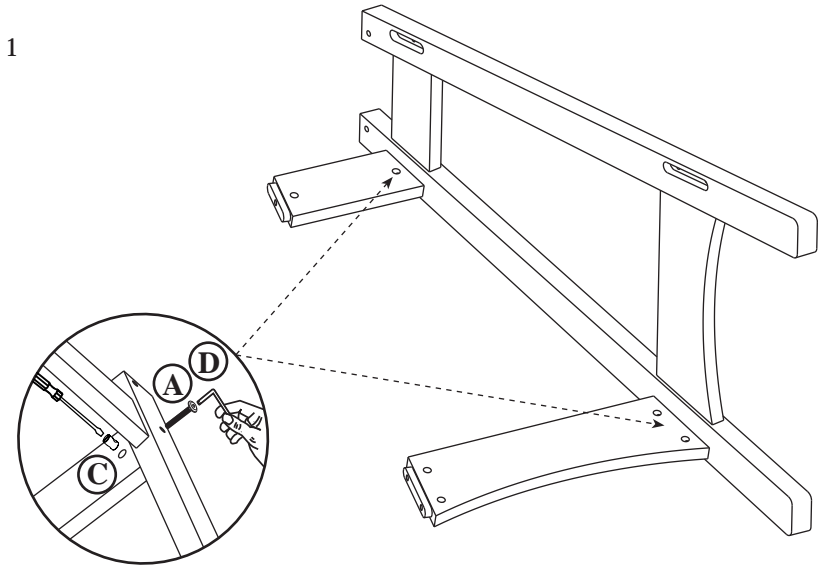

COMPONENTS

101

102

103

104

HARDWARE

<p>A</p>  <p>M6 x 55 mm 12 pcs.</p>	<p>B</p>  <p>50 mm 4 pcs.</p>	<p>C</p>  <p>12 pcs.</p>	<p>D</p>  <p>1 pc.</p>
--	--	---	---

TOOLS REQUIRED

flat head screwdriver

STEP 1

STEP 2

STEP 3

STEP 4

VENICE HI DINING TABLE(#6426)

62230

Assembly Instructions