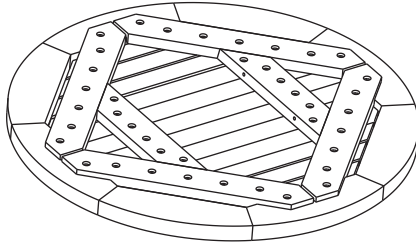

COMPONENTS

101

102

103

104

HARDWARE

<p>A</p>  <p>M6 x 55 mm 12 pcs.</p>	<p>B</p>  <p>50 mm 4 pcs.</p>	<p>C</p>  <p>12 pcs.</p>	<p>D</p>  <p>1 pc.</p>
--	--	---	---

TOOLS REQUIRED

flat head screwdriver

STEP 1

STEP 2

STEP 3

STEP 4

VENICE HI DINING TABLE(#6426)

62230

Assembly Instructions