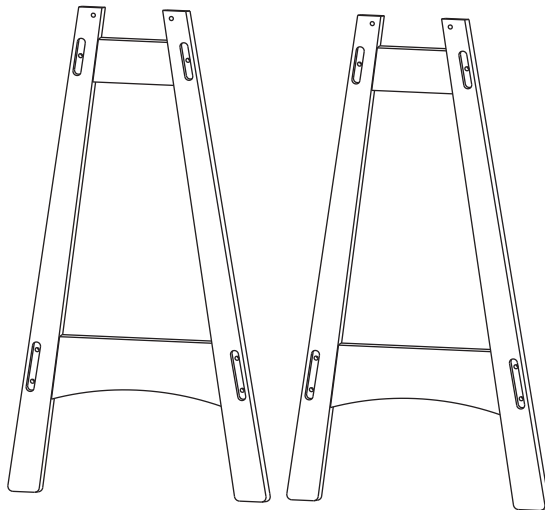

COMPONENTS

101

102

103

104

HARDWARE

<p>A</p>  <p>M6 x 55 mm 12 pcs.</p>	<p>B</p>  <p>50 mm 4 pcs.</p>	<p>C</p>  <p>12 pcs.</p>	<p>D</p>  <p>1 pc.</p>
--	--	---	---

TOOLS REQUIRED

flat head screwdriver

STEP 1

STEP 2

STEP 3

STEP 4

VENICE HI DINING TABLE(#6426)

62230

Assembly Instructions