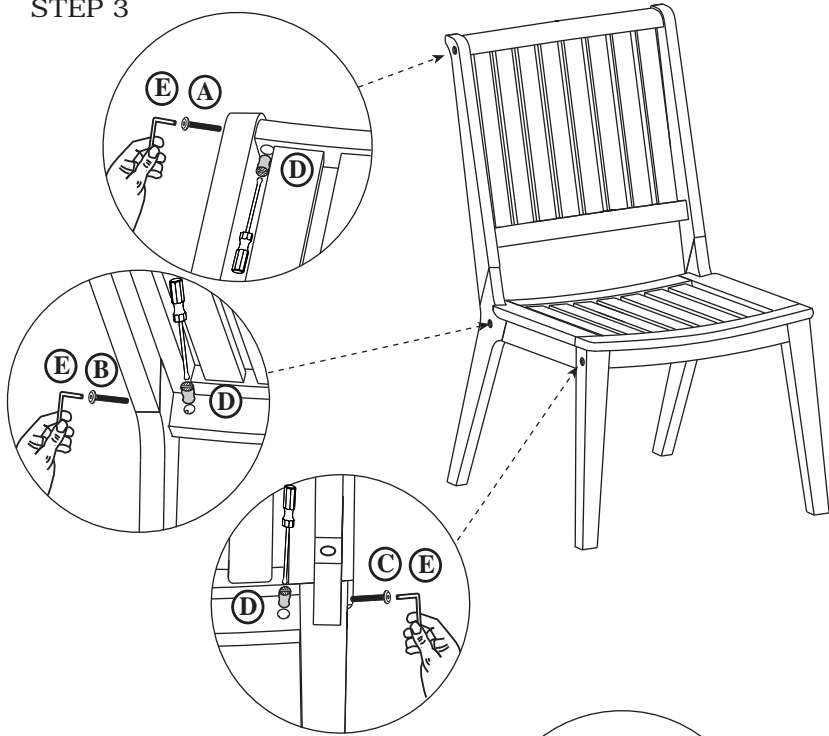

COMPONENTS

HARDWARE

<p>A</p>  <p>M6 x 35 2 pcs.</p>	<p>B</p>  <p>M6 x 50 2 pcs.</p>	<p>C</p>  <p>M6 x 65 pcs. 2 pcs.</p>	<p>D</p>  <p>6 pcs.</p>
<p>E</p>  <p>1 pc.</p>			

TOOLS REQUIRED

flat head screwdriver

STEP 1

STEP 2

STEP 3

STEP 4

SKYE SIDE CHAIR

61020

Assembly Instructions