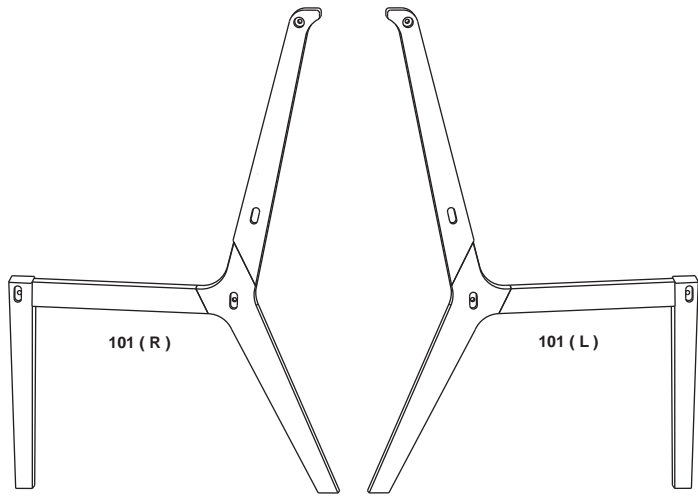

COMPONENTS

HARDWARE

<p>A</p>  <p>M6 x 35 2 pcs.</p>	<p>B</p>  <p>M6 x 50 2 pcs.</p>	<p>C</p>  <p>M6 x 65 pcs. 2 pcs.</p>	<p>D</p>  <p>6 pcs.</p>
<p>E</p>  <p>1 pc.</p>			

TOOLS REQUIRED

flat head screwdriver

STEP 1

STEP 2

STEP 3

STEP 4

SKYE SIDE CHAIR

61020

Assembly Instructions