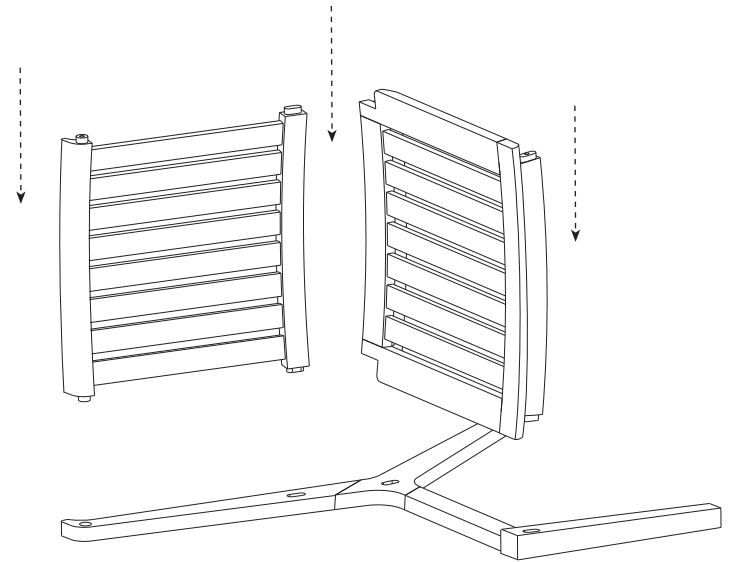

COMPONENTS

HARDWARE

<p>A</p>  <p>M6 x 35 2 pcs.</p>	<p>B</p>  <p>M6 x 50 2 pcs.</p>	<p>C</p>  <p>M6 x 65 pcs. 2 pcs.</p>	<p>D</p>  <p>6 pcs.</p>
<p>E</p>  <p>1 pc.</p>			

TOOLS REQUIRED

flat head screwdriver

STEP 1

STEP 2

STEP 3

STEP 4

SKYE SIDE CHAIR

61020

Assembly Instructions