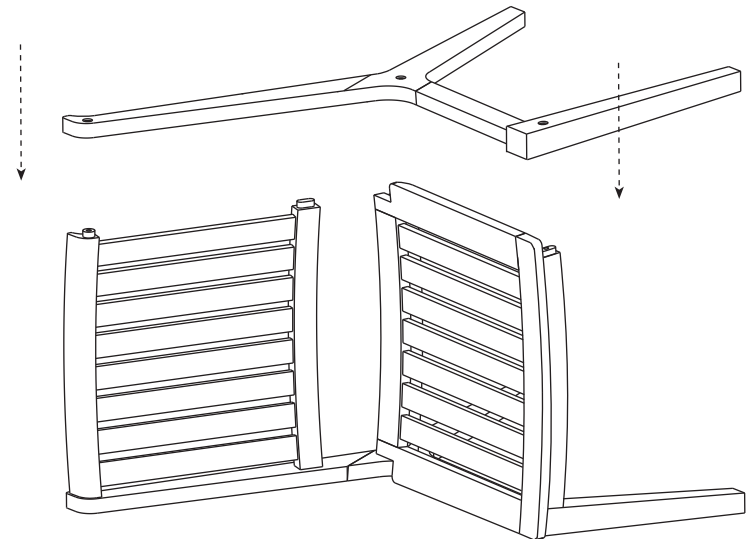

COMPONENTS

HARDWARE

<p>A</p>  <p>M6 x 35 2 pcs.</p>	<p>B</p>  <p>M6 x 50 2 pcs.</p>	<p>C</p>  <p>M6 x 65 pcs. 2 pcs.</p>	<p>D</p>  <p>6 pcs.</p>
<p>E</p>  <p>1 pc.</p>			

TOOLS REQUIRED

flat head screwdriver

STEP 1

STEP 2

STEP 3

STEP 4

SKYE SIDE CHAIR

61020

Assembly Instructions