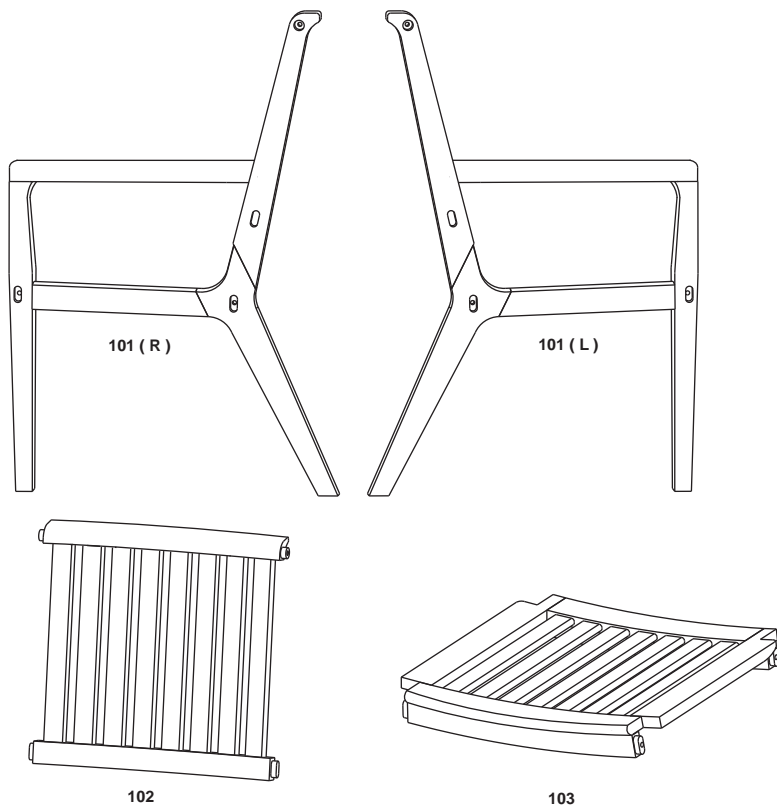

COMPONENTS

HARDWARE

<p>A</p>  <p>M6 x 35 2 pcs.</p>	<p>B</p>  <p>M6 x 50 2 pcs.</p>	<p>C</p>  <p>M6 x 75 pcs. 2 pcs.</p>	<p>D</p>  <p>6 pcs.</p>
<p>E</p>  <p>1 pc.</p>			

TOOLS REQUIRED

STEP 1

STEP 2

STEP 3

STEP 4

SKYE ARM CHAIR

61010

Assembly Instructions