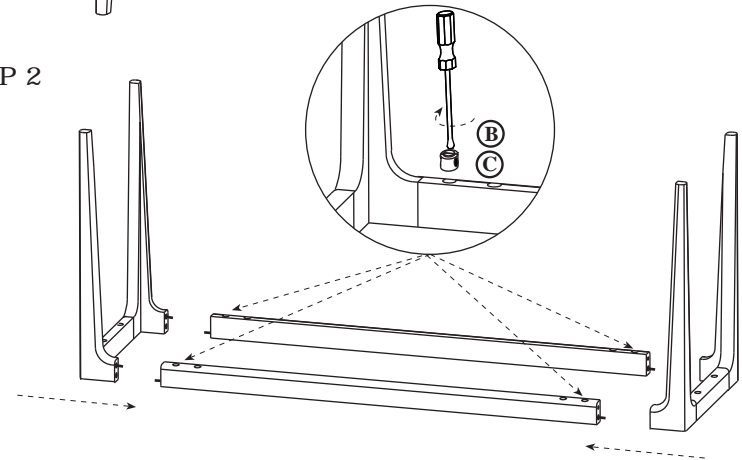

COMPONENTS

101

102

103

104

HARDWARE

<p>A</p>  <p>M6 x 60 8 pcs.</p>	<p>B</p>  <p>4 pc.</p>	<p>C</p>  <p>4 pcs.</p>	<p>D</p>  <p>4 pcs.</p>
<p>E</p>  <p>1 pc.</p>			

TOOLS REQUIRED

flat head screwdriver

STEP 1

STEP 2

STEP 3

STEP 4

STEP 5

MIX CONSOLE TABLE

28730