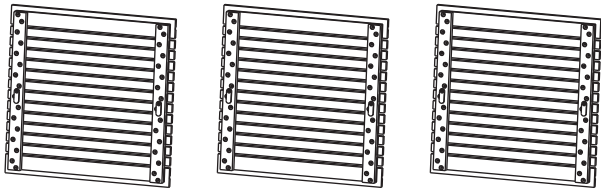

COMPONENTS

101

102

103

104

HARDWARE

<p>A</p>  <p>M6 x 60 8 pcs.</p>	<p>B</p>  <p>4 pc.</p>	<p>C</p>  <p>4 pcs.</p>	<p>D</p>  <p>4 pcs.</p>
<p>E</p>  <p>1 pc.</p>			

TOOLS REQUIRED

flat head screwdriver

STEP 1

STEP 2

STEP 3

STEP 4

STEP 5

MIX CONSOLE TABLE

28730