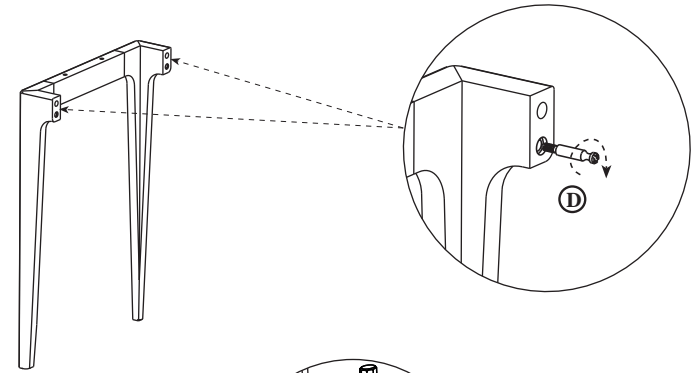

COMPONENTS

101

102

103

104

HARDWARE

<p>A</p>  <p>M6 x 60 8 pcs.</p>	<p>B</p>  <p>4 pc.</p>	<p>C</p>  <p>4 pcs.</p>	<p>D</p>  <p>4 pcs.</p>
<p>E</p>  <p>1 pc.</p>			

TOOLS REQUIRED

flat head screwdriver

STEP 1

STEP 2

STEP 3

STEP 4

STEP 5

MIX CONSOLE TABLE

28730