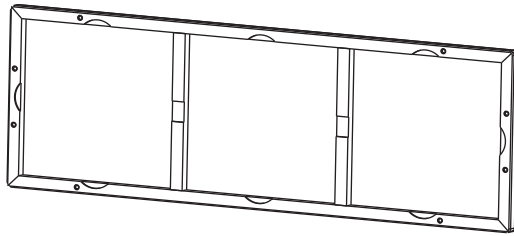

COMPONENTS

101

102

103

104

HARDWARE

<p>A</p>  <p>M6 x 60 8 pcs.</p>	<p>B</p>  <p>4 pc.</p>	<p>C</p>  <p>4 pcs.</p>	<p>D</p>  <p>4 pcs.</p>
<p>E</p>  <p>1 pc.</p>			

TOOLS REQUIRED

flat head screwdriver

STEP 1

STEP 2

STEP 3

STEP 4

STEP 5

MIX CONSOLE TABLE

28730