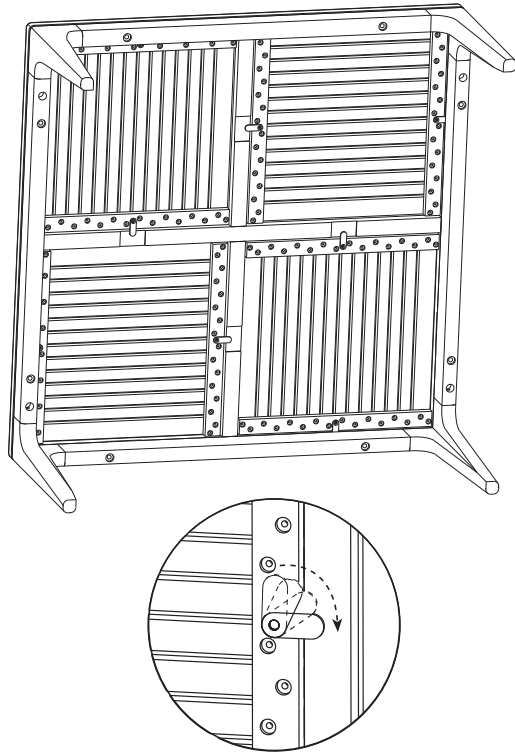

COMPONENTS

101

102

103

104

HARDWARE

<p>A</p>  <p>M6 x 60 8 pcs.</p>	<p>B</p>  <p>4 pcs.</p>	<p>C</p>  <p>4 pcs.</p>	<p>D</p>  <p>4 pcs.</p>
--	--	--	--

<p>E</p>  <p>1 pc.</p>

TOOLS REQUIRED

flat head screwdriver

STEP 1

STEP 2

STEP 3

STEP 4

STEP 5

MIX SQUARE COFFEE TABLE

28720

Assembly Instructions