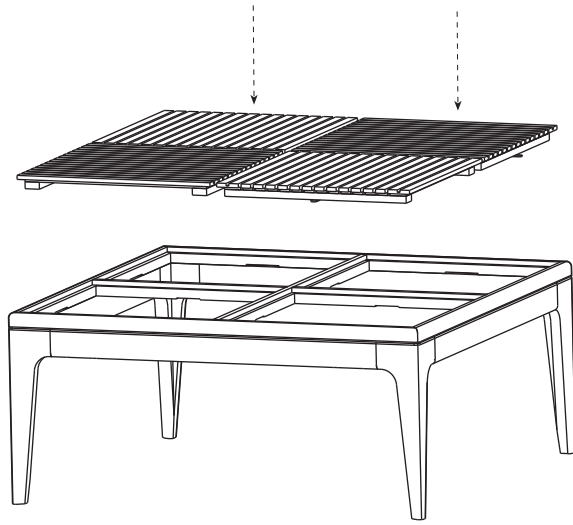

COMPONENTS

101

102

103

104

HARDWARE

<p>A</p>  <p>M6 x 60 8 pcs.</p>	<p>B</p>  <p>4 pcs.</p>	<p>C</p>  <p>4 pcs.</p>	<p>D</p>  <p>4 pcs.</p>
--	--	--	--

<p>E</p>  <p>1 pc.</p>

TOOLS REQUIRED

flat head screwdriver

STEP 1

STEP 2

STEP 3

STEP 4

STEP 5

MIX SQUARE COFFEE TABLE