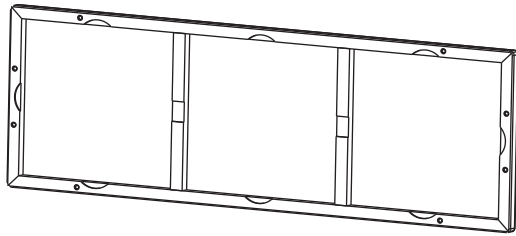

COMPONENTS

101

102

103

104

HARDWARE

<p>A</p>  <p>M6 x 60 8 pcs.</p>	<p>B</p>  <p>4 pcs.</p>	<p>C</p>  <p>4 pcs.</p>	<p>D</p>  <p>4 pcs.</p>
<p>E</p>  <p>1 pc.</p>			

TOOLS REQUIRED

flat head screwdriver

STEP 1

STEP 2

STEP 3

STEP 4

STEP 5

MIX RECTANGULAR COFFEE TABLE

28710