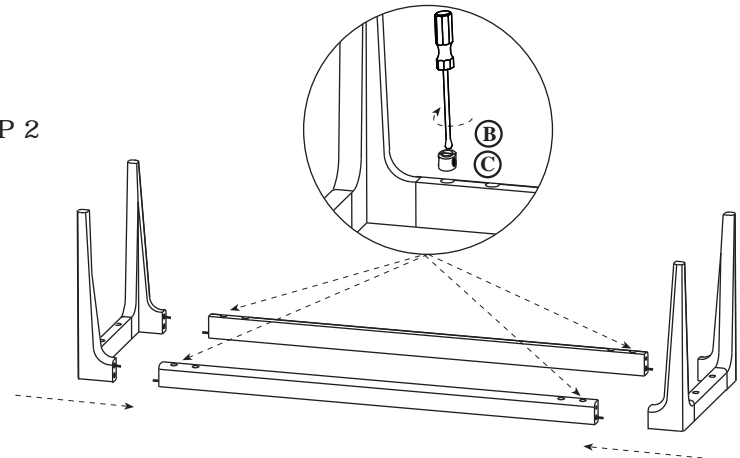

COMPONENTS

101

102

103

104

HARDWARE

<p>A</p>  <p>M6 x 60 8 pcs.</p>	<p>B</p>  <p>4 pcs.</p>	<p>C</p>  <p>4 pcs.</p>	<p>D</p>  <p>4 pcs.</p>
<p>E</p>  <p>1 pc.</p>			

TOOLS REQUIRED

flat head screwdriver

STEP 1

STEP 2

STEP 3

STEP 4

STEP 5

MIX RECTANGULAR COFFEE TABLE

28710