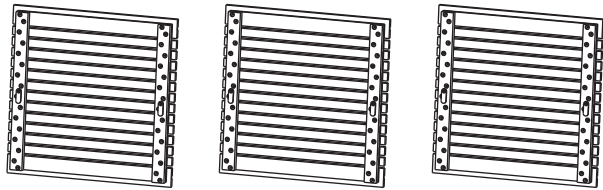

COMPONENTS

101

102

103

104

HARDWARE

<p>A</p>  <p>M6 x 60 8 pcs.</p>	<p>B</p>  <p>4 pcs.</p>	<p>C</p>  <p>4 pcs.</p>	<p>D</p>  <p>4 pcs.</p>
<p>E</p>  <p>1 pc.</p>			

TOOLS REQUIRED

flat head screwdriver

STEP 1

STEP 2

STEP 3

STEP 4

STEP 5

MIX RECTANGULAR COFFEE TABLE

28710