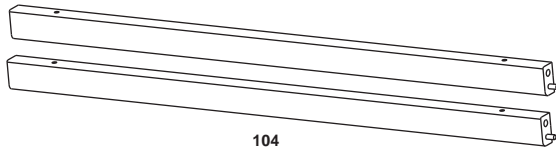

COMPONENTS

101

102

103

104

HARDWARE

<p>A</p>  <p>M6 x 60 8 pcs.</p>	<p>B</p>  <p>4 pcs.</p>	<p>C</p>  <p>4 pcs.</p>	<p>D</p>  <p>4 pcs.</p>
<p>E</p>  <p>1 pc.</p>			

TOOLS REQUIRED

flat head screwdriver

STEP 1

STEP 2

STEP 3

STEP 4

STEP 5

MIX RECTANGULAR COFFEE TABLE

28710