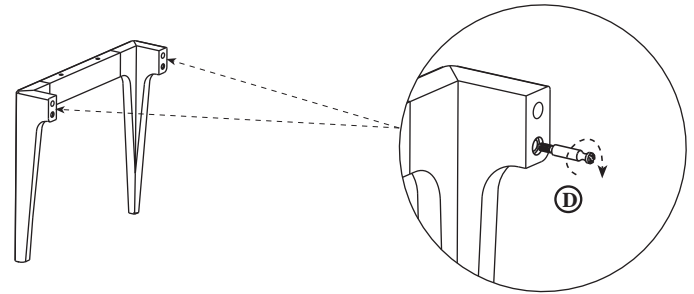

COMPONENTS

101

102

103

104

HARDWARE

<p>A</p>  <p>M6 x 60 8 pcs.</p>	<p>B</p>  <p>4 pcs.</p>	<p>C</p>  <p>4 pcs.</p>	<p>D</p>  <p>4 pcs.</p>
<p>E</p>  <p>1 pc.</p>			

TOOLS REQUIRED

flat head screwdriver

STEP 1

STEP 2

STEP 3

STEP 4

STEP 5

MIX RECTANGULAR COFFEE TABLE

28710